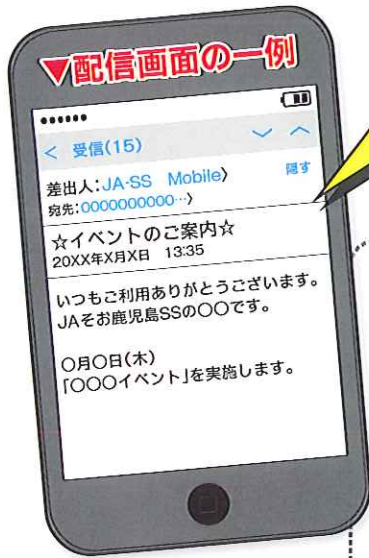

メルマガ会員登録

会員特典

- ①値下げ・値上げの前に**価格情報**をいち早くお知らせ
- ②各種**イベント・キャンペーン**等のお知らせ

登録はとってもカンタン!

詳しくは、メルマガ情報をご確認ください。
 ※登録方法などの不明な点はお気軽にスタッフにお申し出ください。
 運用開始は9月より予定しております。

登録手順

①アクセス

右記 QR コードまたは下記 URL からアクセス

<http://jass.gr.jp/mb/regist/?jasscd=8645100001>

②同意する

▲選択する

※お使いの機種により画面表示が異なる場合がございます。

③送信

▲選択する

▲送信する

※文章は消さず送信してください。