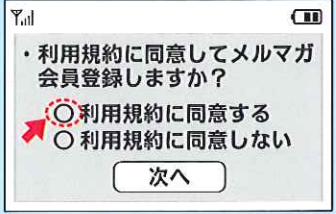

メルマガ会員登録

会員特典

- ①値下げ・値上げの前に**価格情報**をいち早くお知らせ
- ②各種**イベント・キャンペーン**等のお知らせ

登録はとってもカンタン!

詳しくは、メルマガ情報をご確認ください。
 ※登録方法などの不明な点はお気軽にスタッフにお申し出ください。
 運用開始は9月より予定しております。

登録手順

①アクセス

右記 QR コードまたは下記 URL からアクセス

<http://jass.gr.jp/mb/regist/?jasscd=8645100001>

②同意する

▲選択する

※お使いの機種により画面表示が異なる場合がございます。

③送信

▲選択する

▲送信する

※文章は消さず送信してください。