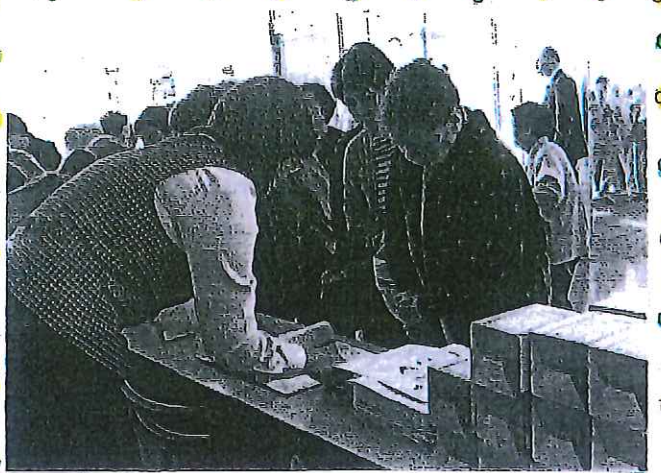

財部支店

ふれあい便り

2018.11.30 発行 JA 佐々鹿野 財部支店

JA 財部支店では、10月18日(木)に財部小学校
5年生50名の児童により、6月に地域住民と一緒に田植え
を行、たもち米の稲刈りを行いました。青壮年部員が刈り方
や掛け干しの仕方を指導し、今回田植えから稲刈りの一連の
体験をしました。児童は、一本一本の稲を大切に集め米づくりを
通して農業と食の大切さを学んでほしいと思いました。

JA 財部支店では、11月いっぱい
約50本の華やかな大輪の
菊が店内を彩りました。
今年も、又木田文雄さんの手により
見頃の菊花も存分に堪能
できました!!!

平成30年度
 年金友の会 財部支部
 ふれあいの会

10月24日(水)JA財部支店は
財部きらめきセンターにて、

「第30年度 年金友の会 ふれあいの会」
を開催しました。

約475名の参加の下、活動報告
などが行われ、○組(WAGUMI)
による芝居や踊り、歌などの
余興に大いに盛り上がりました。