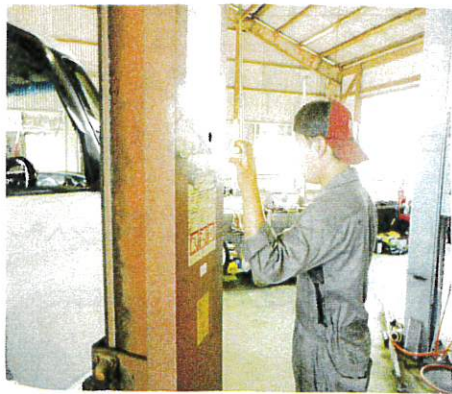

もうすぐツバパになります。
その名も古里島。