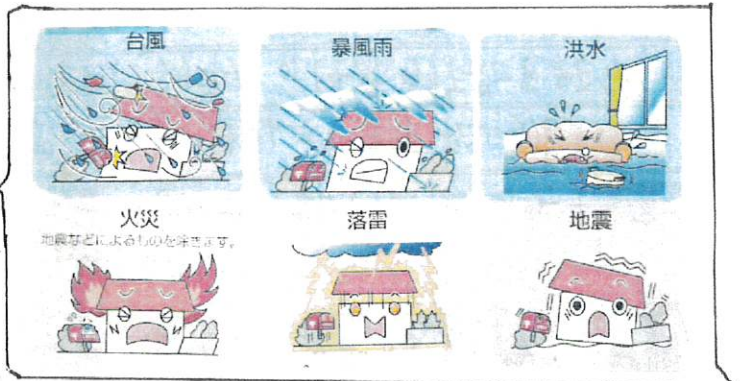

自然災害!!

大切な我が家の“保障”は
万全ですか??

<4つの特長>

Point 1

地震や台風など
自然災害に強い。

Point 2

満期共済金がある。

Point 3

けがにも備えられる。

Point 4

いろいろな出費にも安心。

など。